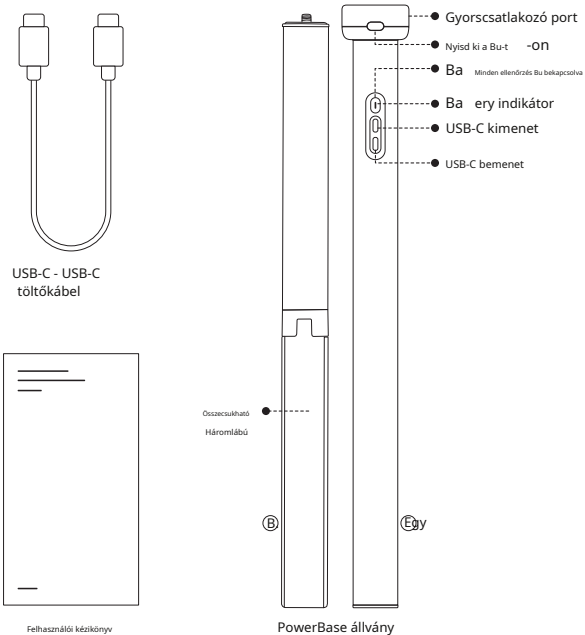

94 mm

94 mm

PowerBase Stand

MoGo 4 sorozathoz

175 mm

Megjegyzések

Biztonsági figyelmeztetések

A nem megfelelő kezelés az akkumulátor meghibásodását, túlmelegedését, tüzet vagy robbanást okozhat. Személyi sérülés vagy anyagi kár elkerülése érdekében szigorúan tartsa be a következő tárolási és használati követelményeket:

A felhasználói kézikönyvről

Az XGIMI nem vállal felelősséget semmilyen személyi sérülésért, anyagi kárért vagy egyéb veszteségért, amely a termék jelen felhasználói kézikönyvben található utasítások vagy óvintézkedések be nem tartásából ered.

QR-kód beolvasása
más nyelvekhez

XGIMI Technology Co., Ltd.
A4 épület, 1129. szám, Century City Road, High-tech
övezet, Csengtu, Kína
service@xgimi.com www.xgimi.com

Csomagolási lista és alkatrészek

Termék Paraméterek

Termék neve	XGIMI PowerBase állvány MoGo 4 sorozatú T100R-
Termékmodell	hez
Ba	Lítium-ion akkumulátor
ery típus	72 Wh, 14,4 V
ery Energy	3250 mAh (20 V/3,25 A)
Névleges kapacitás	20 000 mAh (5 000 mAh × 4)
Akkumulátor kapacitása	92% (20 V/3,25 A)
Konverziós hatékonyság	1 db USB-C bemenet, 1 db USB-C
kikötők	kimenet, 5 V 3A, 9 V 3 A, 12 V 3 A
USB-C bemenet	20V ≈3,25 A (maximum 65 W)
USB-C kimenet	5V=1A privát protokoll 20V ≈3,25 A (maximum 65 W)
Üzemi hőmérséklet	Hőmérséklet-tartományok Töltés: 0°C-35°C Kisütés: -10°C és 40°C között
Méret	32mm * 32mm * 410mm (B) 53 mm * 48 mm * 432 mm (Á)
Súly	815 g

Telepítési utasítások

Telepítés

1. 1 Nyomja meg a Bu feloldása gombot.
2. 2 Igazítsa a projektor alsó csatlakozóit az állvány nyílásaihoz.
3. 3 Tartsa a projektort függőlegesen, és nyomja le óvatosan, amíg a kioldógomb kattant.