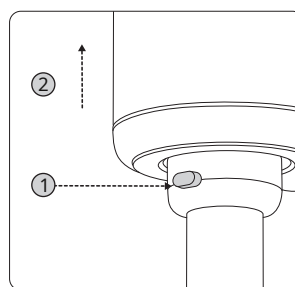

Szét szerelés

1. 1 Nyomja meg a Bu feloldása gombot ON.
2. 2 Stabilizálja a projektort, és óvatosan emelje felfelé.