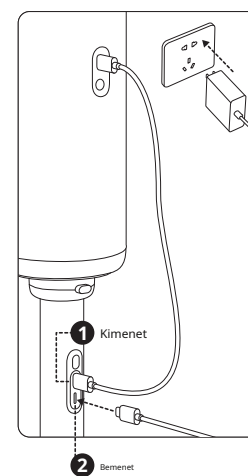

Kemping mód

Normál mód/ECO mód

A működési mód a rendszerbeállításokban váltható a Normál mód és az ECO mód között.

ECO módban a projektor lényegesen hosszabb lejátszási időt biztosít a Standard módhoz képest.